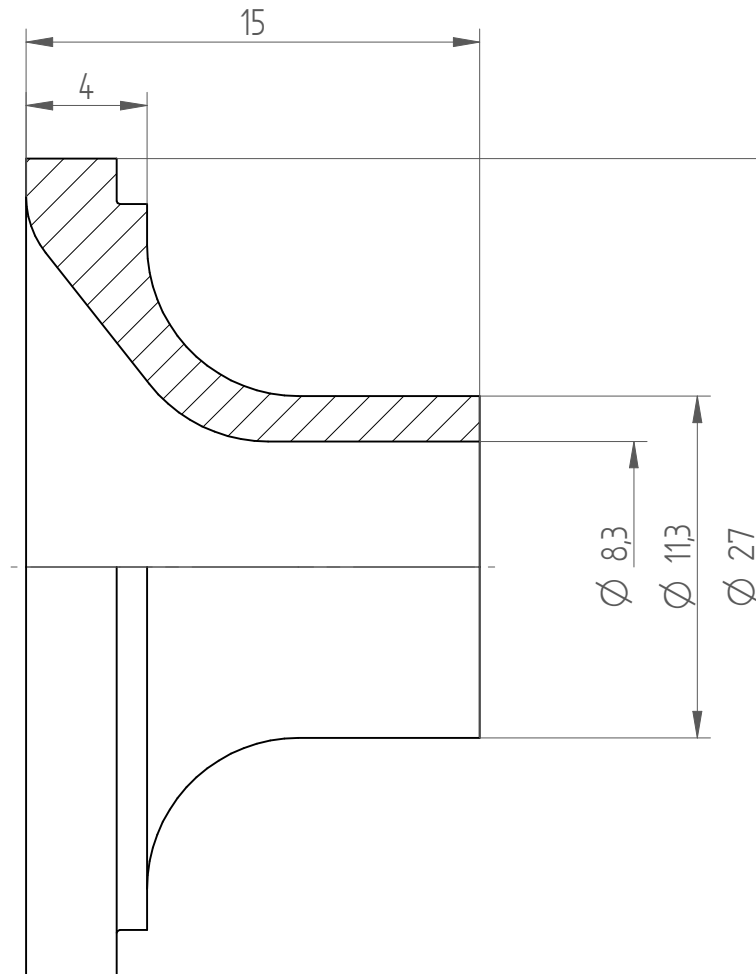

Swiss
Precision
Tools

REGO-FIX®

REGO-FIX AG
Obermattweg 60
4456 Tenniken / Switzerland

Phone +41 61 976 14 66
Fax +41 61 976 14 14
www.rego-fix.com

This is a non-controlled copy. All information given herein is subject to change without notice

The information given herein has been carefully checked and is believed to be correct. REGO-FIX, however, assumes no responsibility or liability for any errors, inaccuracies or omissions that may appear in this drawing

This document is subject to copyright laws. No part of this document may be reproduced or transmitted in any form or any means, electronic or mechanic, for any purpose, without the express written permission of REGO-FIX

Type : KS_ER32_D5/16"
Part No. : 393230794
Date : 15.09.2014
Scale : 4:1